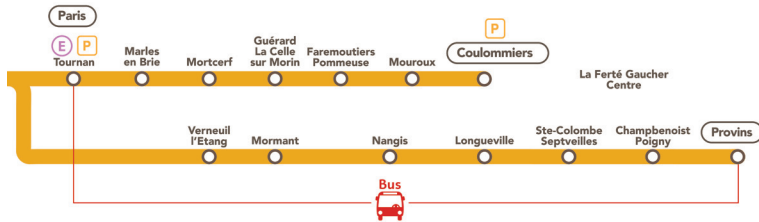

- le RER E à destination d'Hausmann St-Lazare (*attention, du 15 au 18 août, les RER E sont au départ et à l'arrivée de Paris-Est*)
- ou la ligne P Coulommiers ↔ Paris-Est

AUCUN TRAIN

Nangis <> Provins

Juillet - Août

Du 15/07 au 23/08

Bus de remplacement mis en place :

- Nangis ↔ Provins (direct, n°47)
- Nangis ↔ Longueville
- Provins ↔ Champbenoist ↔ Ste-Colombe-Septveilles ↔ Longueville

↘ BUS DE SUBSTITUTION

Tous les arrêts de bus de substitution sont situés devant les gares, à l'exception des gares de Ste-Colombe-Septveilles et Mormant. Tous seront indiqués par une signalétique spécifique.

HOW WILL THIS AFFECT THE TRAIN SERVICE?

NO TRAIN

Paris <> Provins

July

13 to 14

August

15 to 18

Rail replacement buses will be in operation between Tournan and Provins.

To travel to Paris, take a replacement bus, then:

- RER E to Haussmann St-Lazare (Be careful! from 15 to 18 of August, RER E departure and arrival are at Paris-Est)
- or the P line Coulommiers ◄► Paris-Est