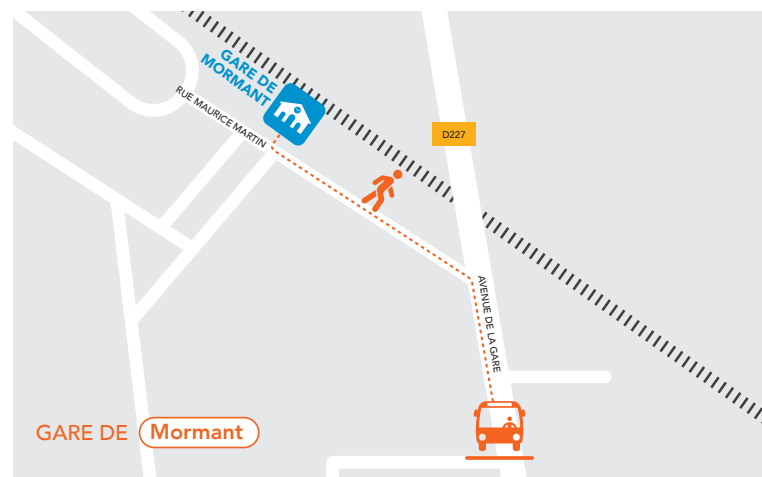

Du 15/07 au 23/08

Bus de remplacement mis en place :

- Nangis ↔ Provins (direct, n°47)
- Nangis ↔ Longueville
- Provins ↔ Champbenoist ↔ Ste-Colombe-Septveilles ↔ Longueville

↘ BUS DE SUBSTITUTION

Tous les arrêts de bus de substitution sont situés devant les gares, à l'exception des gares de Ste-Colombe-Septveilles et Mormant. Tous seront indiqués par une signalétique spécifique.