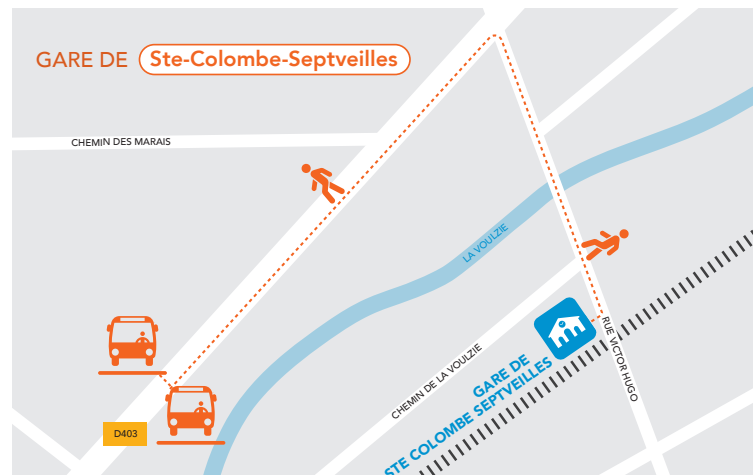

- le RER E à destination d'Hausmann St-Lazare (*attention, du 15 au 18 août, les RER E sont au départ et à l'arrivée de Paris-Est*)
- ou la ligne P Coulommiers ↔ Paris-Est

AUCUN TRAIN

Nangis <> Provins

Juillet - Août

Du 15/07 au 23/08

Bus de remplacement mis en place :

- Nangis ↔ Provins (direct, n°47)
- Nangis ↔ Longueville
- Provins ↔ Champbenoist ↔ Ste-Colombe-Septveilles ↔ Longueville

↘ BUS DE SUBSTITUTION

Tous les arrêts de bus de substitution sont situés devant les gares, à l'exception des gares de Ste-Colombe-Septveilles et Mormant. Tous seront indiqués par une signalétique spécifique.